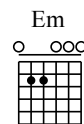

Drama Queen

Vadel

Capo. 2 fret

♩ = 130

Intro

1

Couplet

3

www.unisson-online.com

5

7