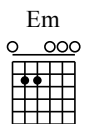

Drama Queen

Vadel

Capo. 2 fret

♩ = 130

Intro

1

Couplet

3

www.unisson-online.com

5

7