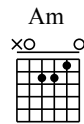

Couplet

3

www.unisson-online.com