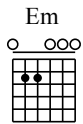

Couplet

3

www.unisson-online.com