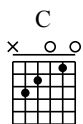

Drama Queen

Vadel

Capo. 2 fret

♩ = 130

Intro

1

Couplet

3

www.unisson-online.com

5

7