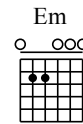

Couplet

3

www.unisson-online.com