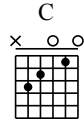

Drama Queen

Vadel

Capo. 2 fret

♩ = 130

Intro