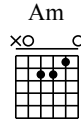

Drama Queen

Vadel

Capo. 2 fret

♩ = 130

Intro