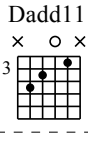

let ring

17

let ring

21

let ring

25

let ring

29

let ring

33