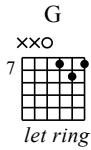

April, come she will

Simon and Garfunkel

Capo. 1 fret

♩ = 180

INTRO

1

5

9